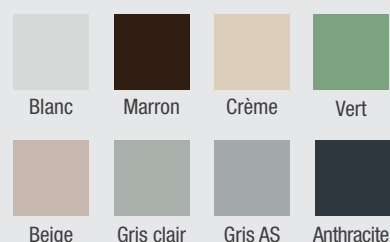

Coloris disponibles :

Coloris standard pour les coffres, coulisses et tabliers :

LA RÉFÉRENCE POUR TOUTES LES OUVERTURES DE LA MAISON MOTORISÉES **SOMFY**

- L'absence de fil électrique entre le moteur et le point de commande général simplifie l'installation et permet de passer au confort de la télécommande.
- Le + : évolutivité de l'installation sans dégradation des murs.