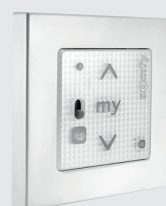

COMMANDES POUR VOILETS ROULANTS SANS RETOUR D'INFORMATION

Smoove Origin IO

Commande murale mécanique 1 canal (en blanc uniquement).
Design épuré en harmonie avec tous les décors.
Existe en version sensitive.

Chronis IO

Situ 1 IO PURE

Télécommande nomade 1 canal.

Situ 5 IO

Télécommande nomade 5 canaux.

Connexoon

2 applicatuions

Digicode IO

Smoove IO RS 100

LES MOTORISATIONS

LE NOUVEAU STANDARD RADIO & DOMOTIQUE DE TOUT L'HABITAT

- **IO-Homecontrol®** fait dialoguer toute la maison.
- **IO-Homecontrol®** permet à toutes les applications, de différentes marques du bâtiment, de communiquer entre elles et d'être pilotées par un seul point de commande.