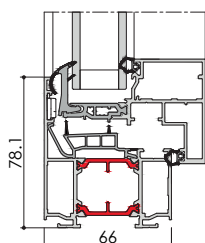

FENÊTRE FOCAL D67	
Esthétique	Architecturale
Base	66 mm
Hauteur maximum	2400 mm
Largeur maximum par vantail	1200 mm
Poids maximum par vantail	100 kg
Remplissage	28 mm
PERFORMANCES	
Performances thermiques*	1,3 W/m ² .k
Sw*	0.54
TLw*	0.64
Niveau d'étanchéité**	A*4 E*9A V*B3
Affaiblissement acoustique - Rw (C; Ctr)***	41 (-1 ; -4) dB
CONFIGURATIONS	
Ouverture à la Française	◆
Ouverture oscillo-battante	◆
Ouverture à soufflet	◆

*Avec double vitrage - Ug 1.0
 **Fenêtre 1 vit (L1336 mm x H1616 mm)
 ***Jusqu'à selon le type de produit utilisé

Prise de vitrage
24 à 32 mm

Le + produit

Simplicité et rapidité de montage de la gamme d'accessoires.