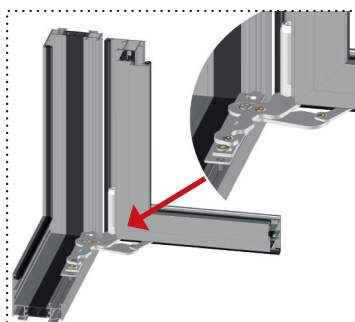

PAUMELLES
INVISIBLES
OPTION