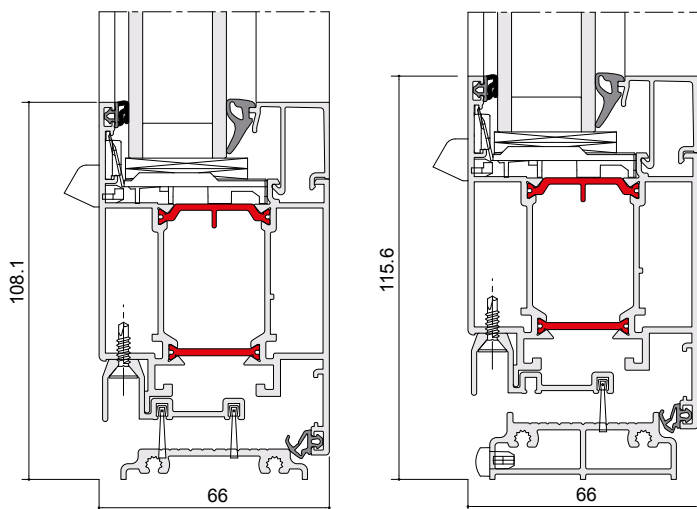

### PERFORMANCES

**Poids max. / vantail**  
130 kg

**Hauteur maximum**  
2700 mm

**Largeur maximum**  
1250 mm (1 vantail)  
2500 mm (2 vantaux)

**Isolation thermique**  
 $1.5 \text{ W/m}^2\cdot\text{K} - \text{Sw } 0.38 - \text{Tw } 0.49$   
Porte 1 vantail (L 1,06 x H 2,18)  
Ug : 1,0 WE

**Niveau d'étanchéité**  
A4 E8A VC3  
Porte 2 vantaux (L 1,250 x H 2,15)

**Performance acoustique**  
Jusqu'à 39 (-1;-3) dB