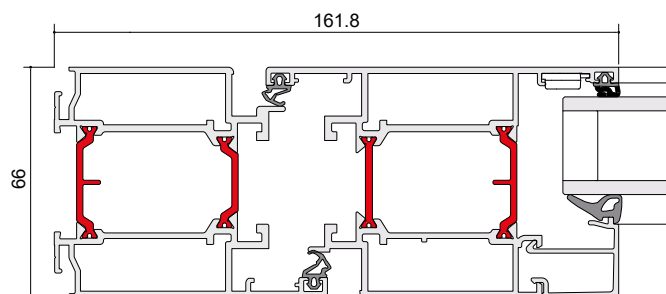

VITRAGES OU REMPLISAGES DE 15 À 51MM

Personne à mobilité réduite

Très haute performance

Résistance