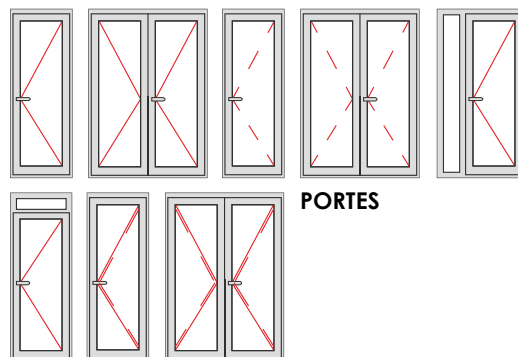

SECURYS 67

PORTE D'ENTRÉE PLANE THERMIQUE

La porte plane Securys 67 présente une **grande polyvalence** et répond aux marchés **résidentiels**. Elle offre un choix parmi plusieurs systèmes d'ouvertures et garantit un **excellent niveau d'isolation et d'étanchéité**. De formes droites et contemporaines, ce système de menuiserie aluminium s'intègre parfaitement à tous type de réalisations.

Large choix de fermetures : jusqu'à 5 points, anti-panique, ventouse électromagnétique. Manoeuvre par béquille, bâton de maréchal, système push.

CONFIGURATIONS

- Porte d'entrée (neuf et rénovation).
- Ouverture à la Française, à l'Anglaise, 1 et 2 vantaux.
- Solution PMR avec **seuil plat, seuil étanche**.

PERFORMANCES

Poids max. / vantail
130 kg

Hauteur maximum
2700 mm

Largeur maximum
1250 mm (1 vantail)
2500 mm (2 vantaux)

Isolation thermique
 $1.5 \text{ W/m}^2\cdot\text{K} - \text{Sw } 0.38 - \text{Tw } 0.49$
Porte 1 vantail (L 1,06 x H 2,18)
Ug : 1,0 WE

Niveau d'étanchéité
A4 E8A VC3
Porte 2 vantaux (L 1,250 x H 2,15)

Performance acoustique
Jusqu'à 39 (-1;-3) dB